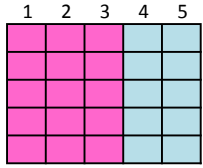

オペラ『アイーダ』座席割（1階席）

オーケストラピット

車イス席

車イス席

車イス席

車イス席

オペラ『アイーダ』座席割（2階席）

ステージ

2階席

価格一覧

	一般	ことぶき	たかさご	うめ	びび法人	U25割	トキハ 双葉会
購入制限	なし	2枚まで			10枚まで	なし	1枚
GS席	13,000	10,400	11,050	11,700	10,400	-	12,350
S席	11,000	8,800	9,350	9,900	8,800	-	10,450
A席	9,000	7,200	7,650	8,100	7,200	4,500	8,550
B席	7,000	5,600	5,950	6,300	5,600	3,500	6,650
C席	5,000	4,000	4,250	4,500	4,000	2,500	4,750
D席	3,000	2,400	2,550	2,700	2,400	1,500	2,850