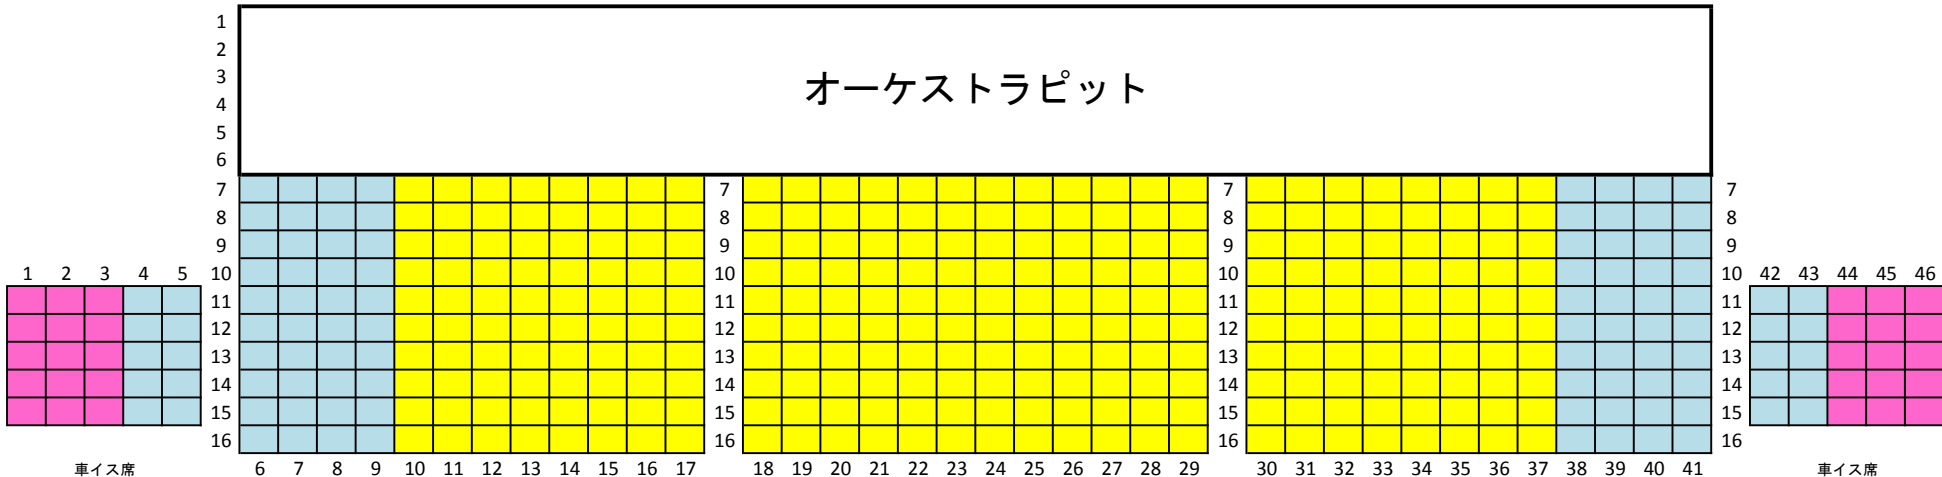

オペラ『アイーダ』座席割（1階席）

オーケストラピット

車イス席

車イス席

車イス席

車イス席

オペラ『アイーダ』座席割（2階席）

ステージ

2階席

価格一覧

	一般	ことぶき	たかさご	うめ	びび法人	U25割	トキハ 双葉会
購入制限	なし	2枚まで			10枚まで	なし	1枚
GS席	13,000	10,400	11,050	11,700	10,400	-	12,350
S席	11,000	8,800	9,350	9,900	8,800	-	10,450
A席	9,000	7,200	7,650	8,100	7,200	4,500	8,550
B席	7,000	5,600	5,950	6,300	5,600	3,500	6,650
C席	5,000	4,000	4,250	4,500	4,000	2,500	4,750
D席	3,000	2,400	2,550	2,700	2,400	1,500	2,850