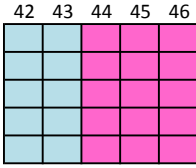

オペラ『アイーダ』座席割（1階席）

オーケストラピット

車イス席

車イス席

車イス席

車イス席

オペラ『アイーダ』座席割（2階席）

ステージ

2階席

価格一覧

	一般	ことぶき	たかさご	うめ	びび法人	U25割	トキハ 双葉会
購入制限	なし	2枚まで			10枚まで	なし	1枚
GS席	13,000	10,400	11,050	11,700	10,400	-	12,350
S席	11,000	8,800	9,350	9,900	8,800	-	10,450
A席	9,000	7,200	7,650	8,100	7,200	4,500	8,550
B席	7,000	5,600	5,950	6,300	5,600	3,500	6,650
C席	5,000	4,000	4,250	4,500	4,000	2,500	4,750
D席	3,000	2,400	2,550	2,700	2,400	1,500	2,850