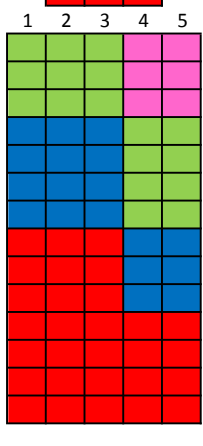

オペラ『アイーダ』座席割（1階席）

オーケストラピット

車イス席

車イス席

車イス席

車イス席

オペラ『アイーダ』座席割（2階席）

ステージ

2階席

価格一覧

	一般	ことぶき	たかさご	うめ	びび法人	U25割	トキハ 双葉会
購入制限	なし	2枚まで			10枚まで	なし	1枚
GS席	13,000	10,400	11,050	11,700	10,400	-	12,350
S席	11,000	8,800	9,350	9,900	8,800	-	10,450
A席	9,000	7,200	7,650	8,100	7,200	4,500	8,550
B席	7,000	5,600	5,950	6,300	5,600	3,500	6,650
C席	5,000	4,000	4,250	4,500	4,000	2,500	4,750
D席	3,000	2,400	2,550	2,700	2,400	1,500	2,850