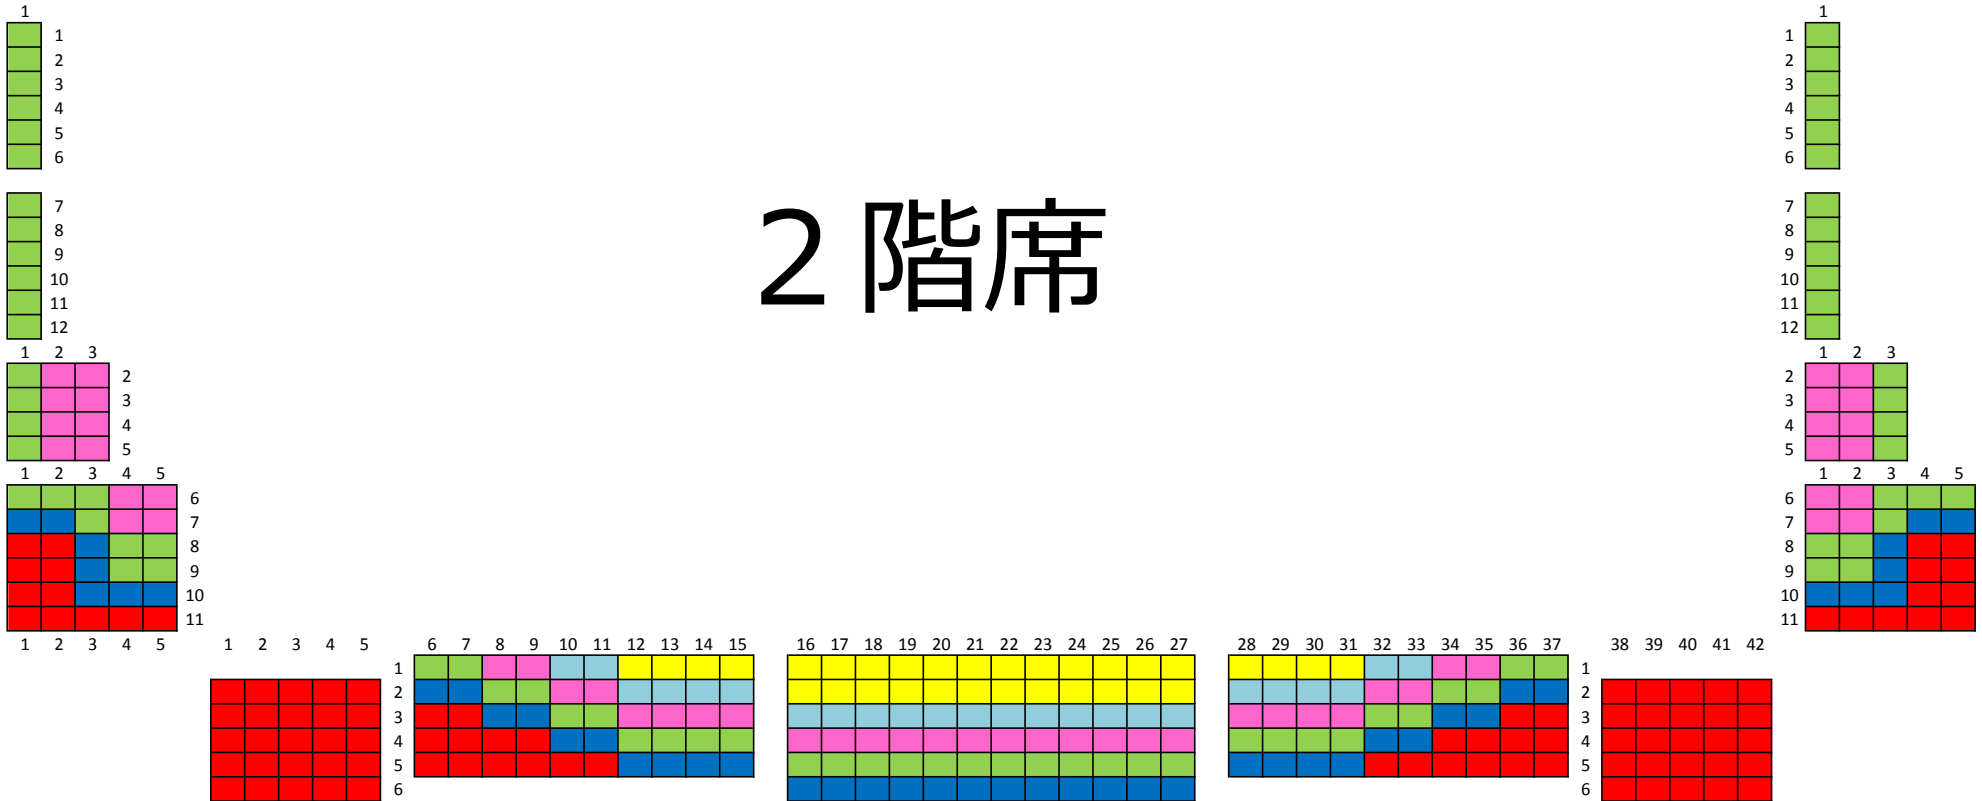

オペラ『アイーダ』座席割（1階席）

オーケストラピット

車イス席

車イス席

車イス席

車イス席

オペラ『アイーダ』座席割（2階席）

ステージ

2階席

価格一覧

	一般	ことぶき	たかさご	うめ	びび法人	U25割	トキハ 双葉会
購入制限	なし	2枚まで			10枚まで	なし	1枚
GS席	13,000	10,400	11,050	11,700	10,400	-	12,350
S席	11,000	8,800	9,350	9,900	8,800	-	10,450
A席	9,000	7,200	7,650	8,100	7,200	4,500	8,550
B席	7,000	5,600	5,950	6,300	5,600	3,500	6,650
C席	5,000	4,000	4,250	4,500	4,000	2,500	4,750
D席	3,000	2,400	2,550	2,700	2,400	1,500	2,850