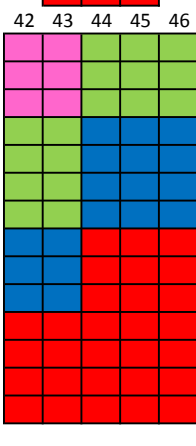

オペラ『アイーダ』座席割（1階席）

オーケストラピット

車イス席

車イス席

車イス席

車イス席

オペラ『アイーダ』座席割（2階席）

ステージ

2階席

価格一覧

	一般	ことぶき	たかさご	うめ	びび法人	U25割	トキハ 双葉会
購入制限	なし	2枚まで			10枚まで	なし	1枚
GS席	13,000	10,400	11,050	11,700	10,400	-	12,350
S席	11,000	8,800	9,350	9,900	8,800	-	10,450
A席	9,000	7,200	7,650	8,100	7,200	4,500	8,550
B席	7,000	5,600	5,950	6,300	5,600	3,500	6,650
C席	5,000	4,000	4,250	4,500	4,000	2,500	4,750
D席	3,000	2,400	2,550	2,700	2,400	1,500	2,850