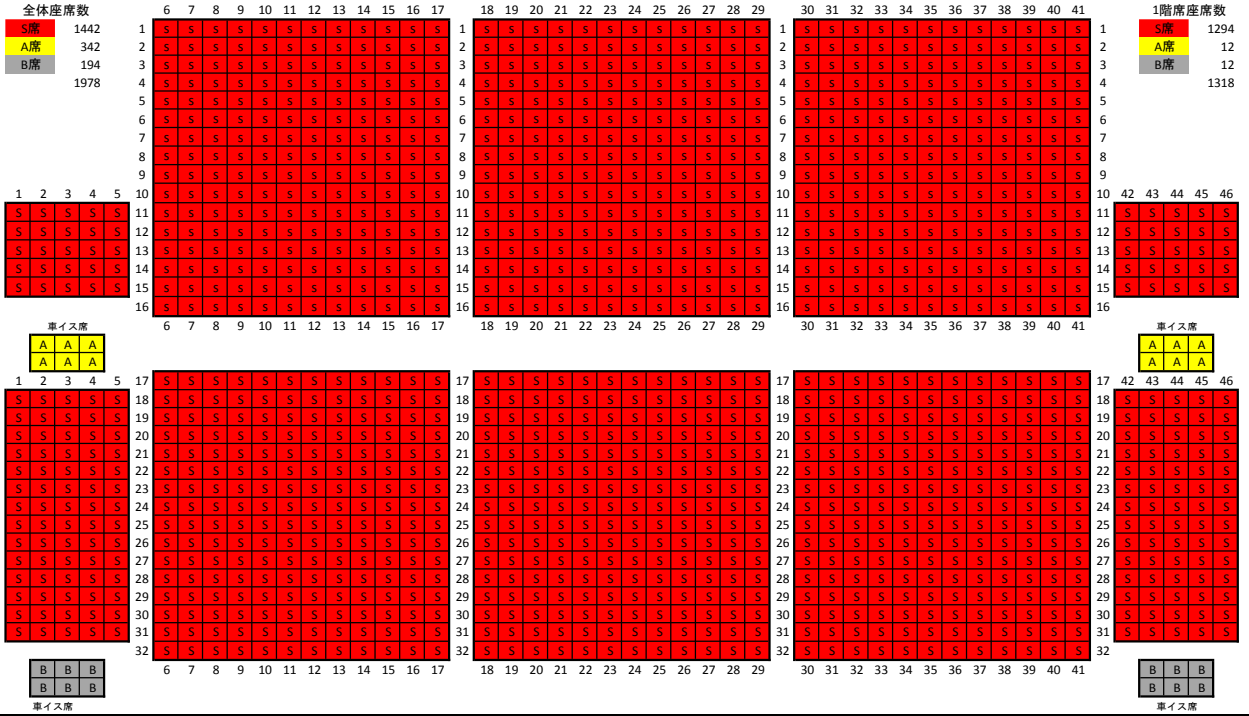

ステージ

宝塚宙組座席割 (1階席)

宝塚宙組座席割 (2階席)

宝塚宙組座席割 (2階席)