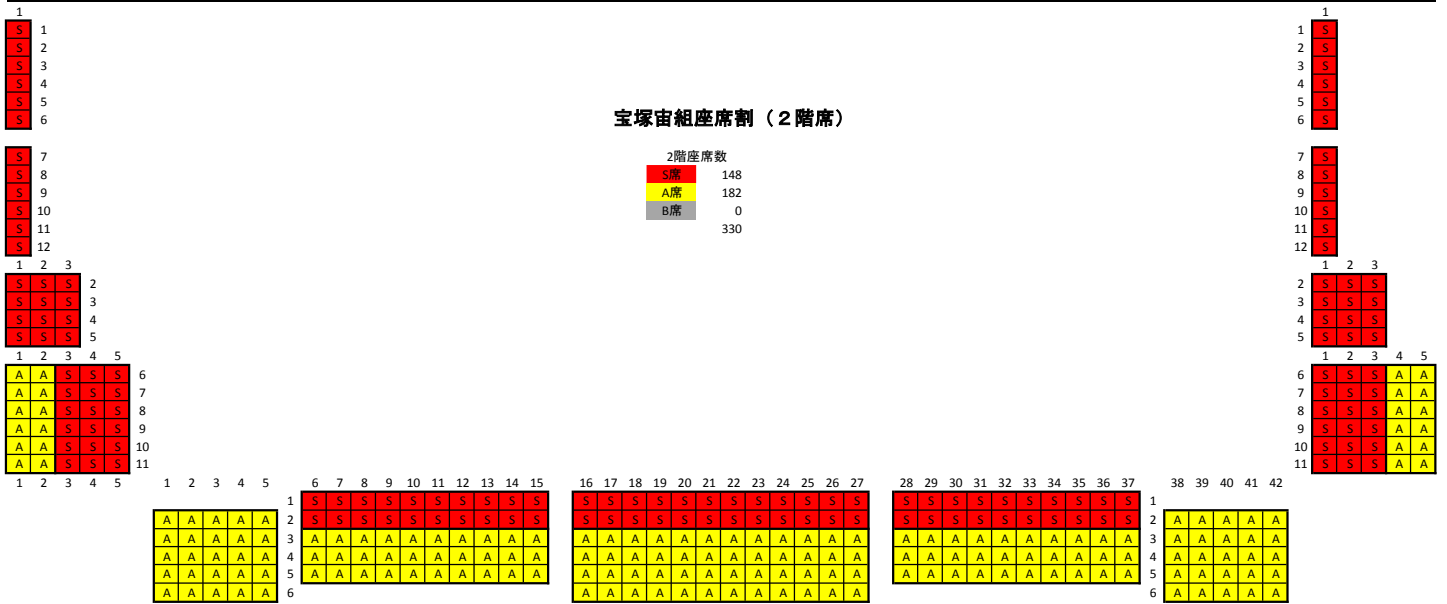

ステージ

宝塚宙組座席割 (1階席)

宝塚宙組座席割 (2階席)

宝塚宙組座席割 (2階席)