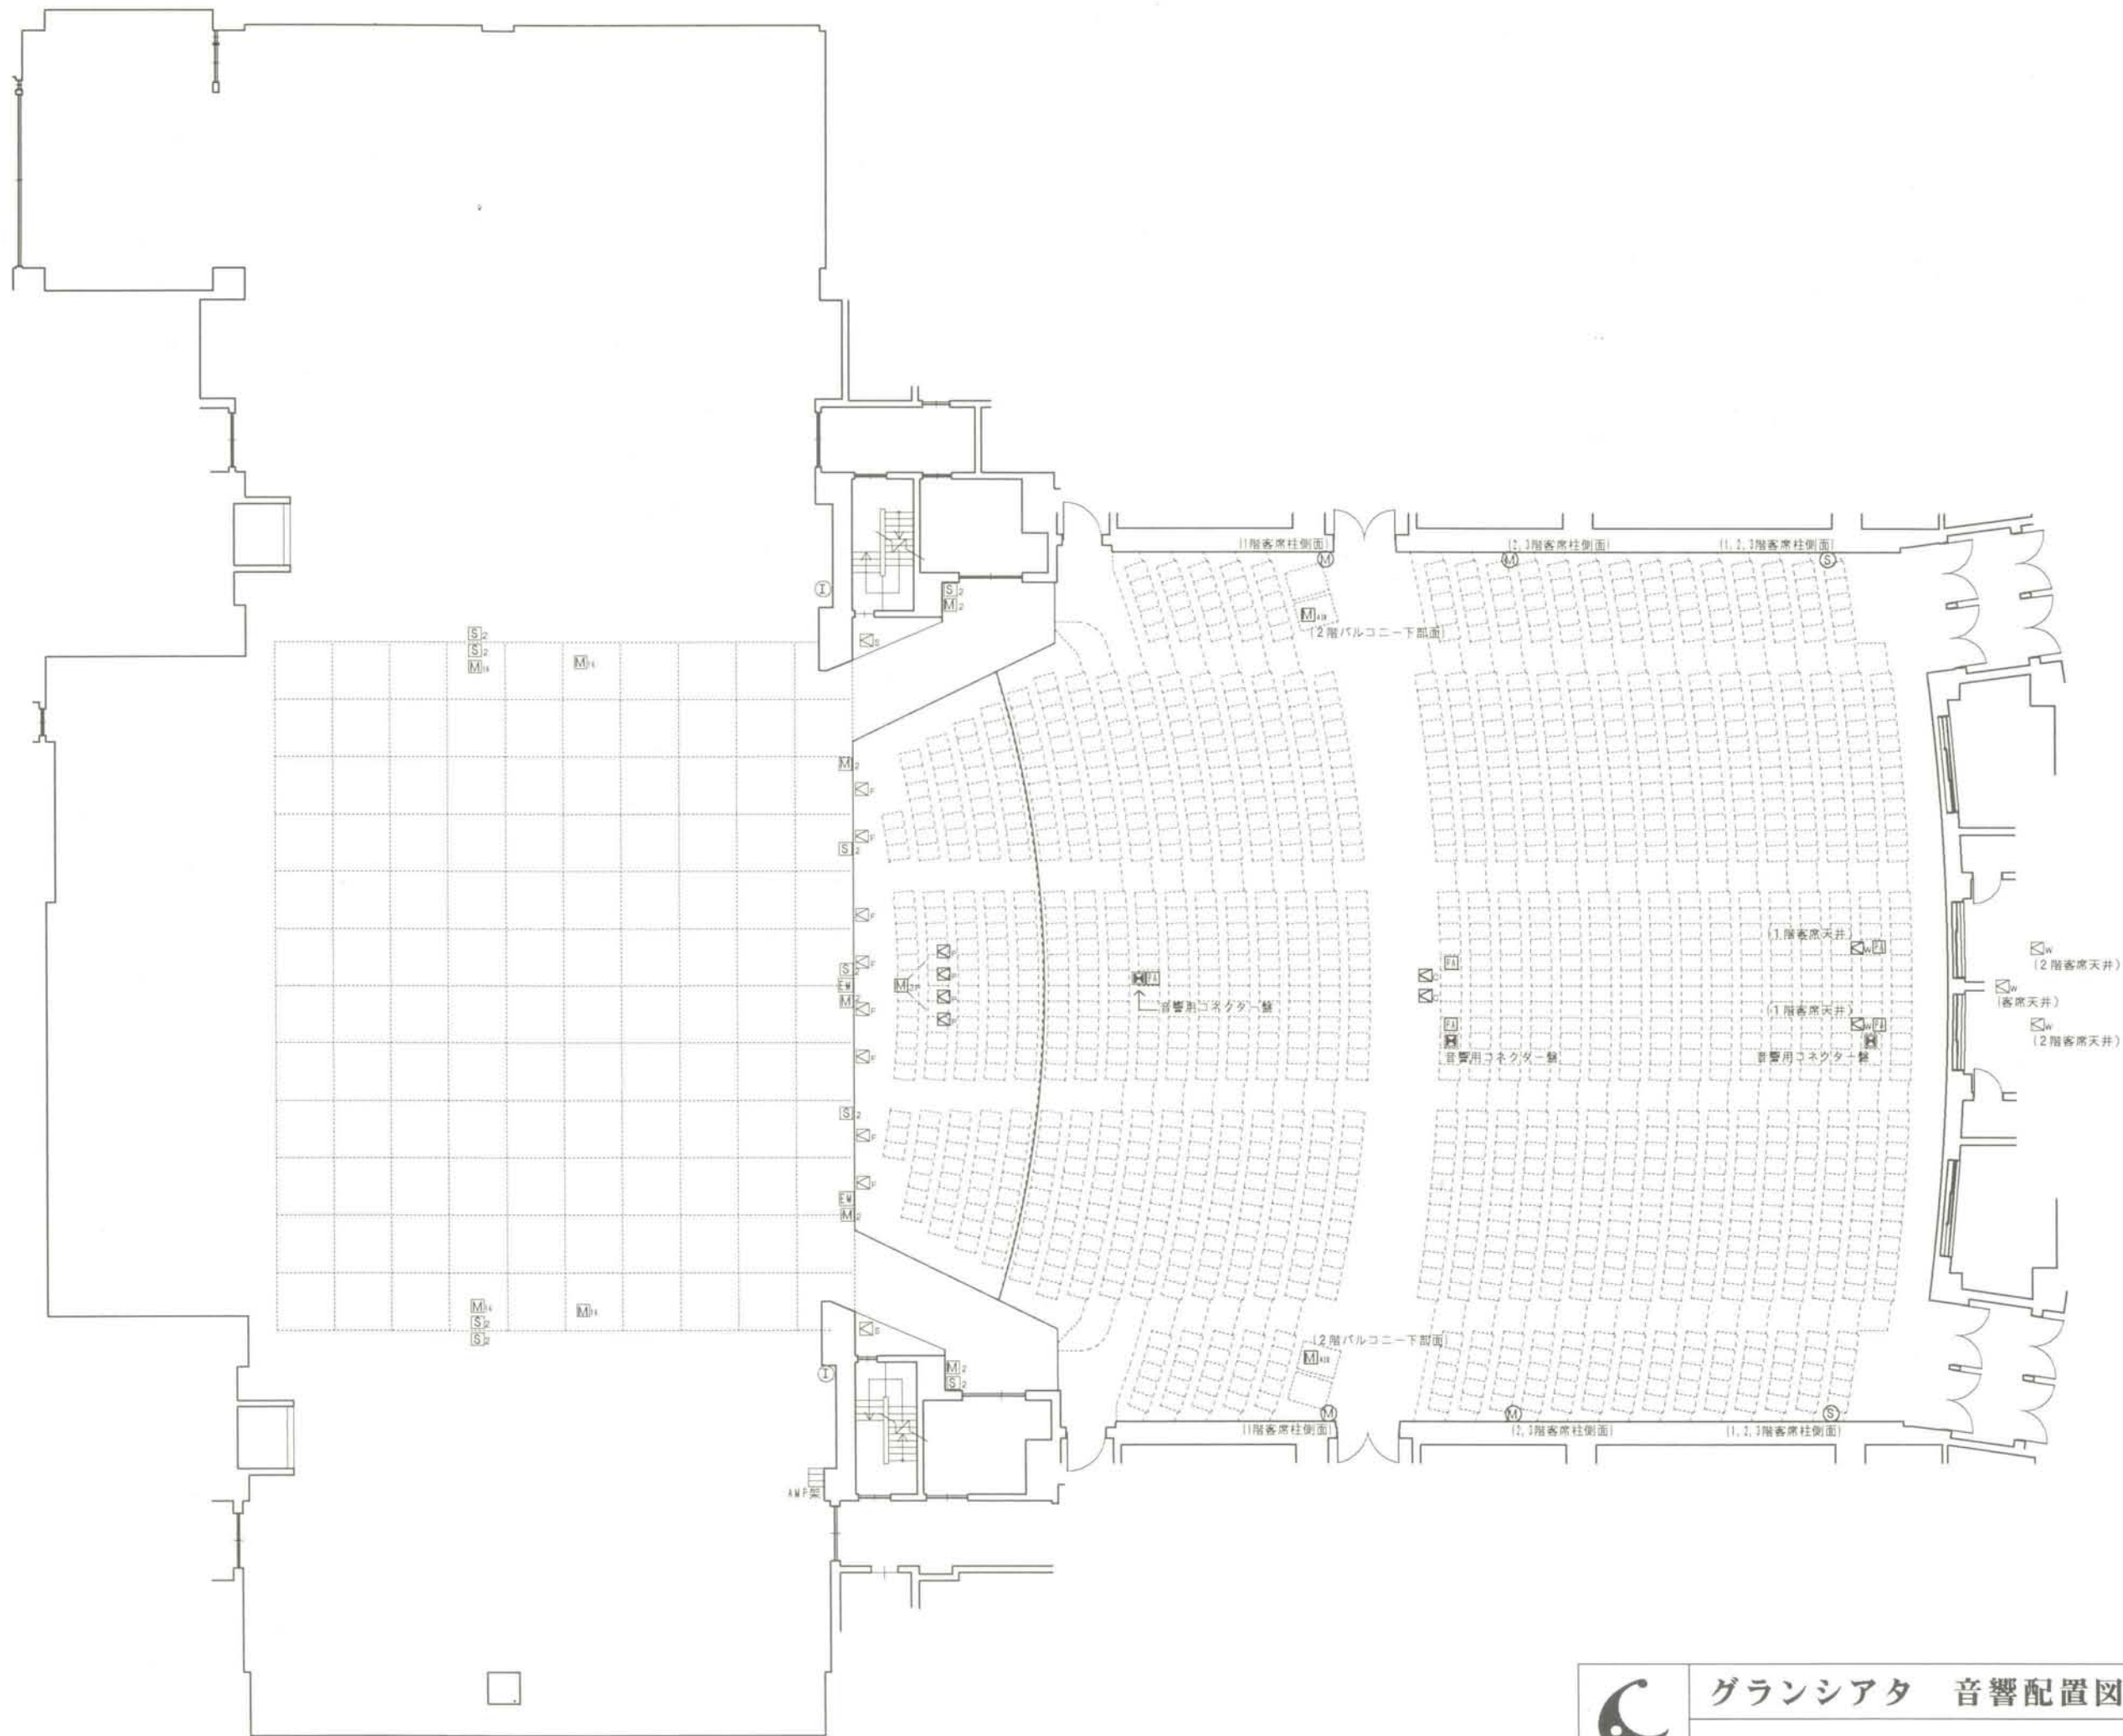

場所	名称	数量
東面バトン	ホリゾンタル	
	バトン (25)・丸型	
	バトン (25)	
	バトン (24)	
	ホリゾンタル	
	バトン (22)・細線 (2)	
	ライトブリッジ (5)	
	バトン (22)・引線 (3)	
	バトン (21)・一文字線 (4)	
	バトン (20)	
	バトン (19)	
	バトン (18)	
	ライトブリッジ (4)	
	バトン (17)・引線 (2)	
	バトン (16)・一文字線 (3)	
	中央リゾント	
	バトン (15)	
	バトン (14)	
	バトン (13)	
	ライトブリッジ (3)	
	バトン (12)・引線 (1)	
	バトン (11)・一文字線 (2)	
	バトン (10)	
	バトン (9)	
	バトン (8)	
	バトン (7)	
	ライトブリッジ (2)	
	バトン (6)・細線 (1)	
	バトン (5)・一文字線 (1)	
	バトン (4)	
	バトン (3)	
	ボータルブリッジ (1)	
	バトン (2)	
	増設	
	オペラカーテン	
	バトン (1)	
	扉	
	プロセニアムライト・演劇バトン	
	プロセニアムバトン	