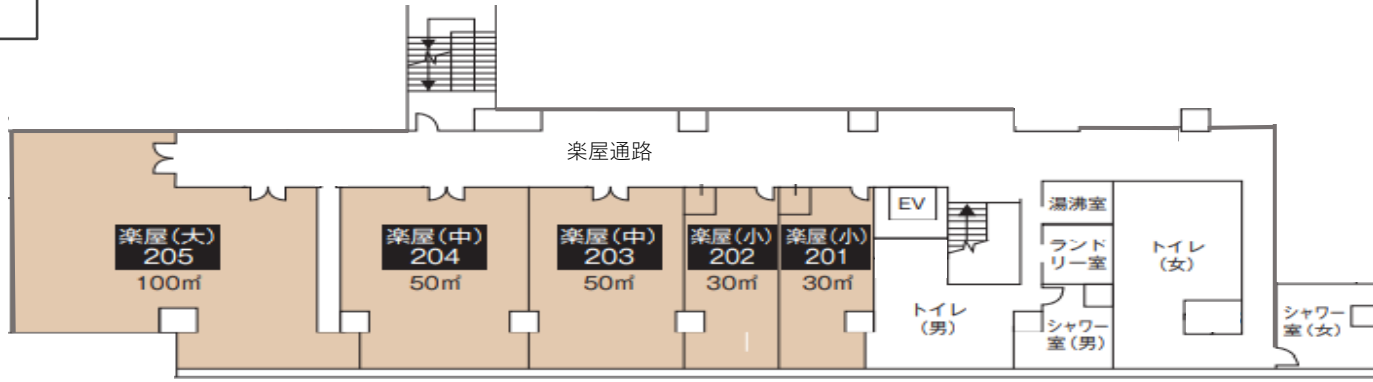

楽屋レイアウト

iichikoグランシアタ

2階

1階

地下1階