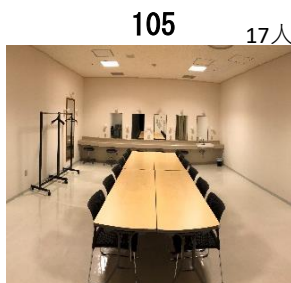

楽屋レイアウト

iichikoグランシアタ

2階

1階

地下1階