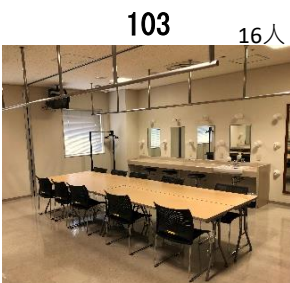

楽屋レイアウト

iichikoグランシアタ

2階

1階

地下1階