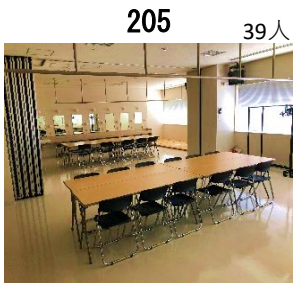

楽屋レイアウト

iichikoグランシアタ

2階

1階

地下1階