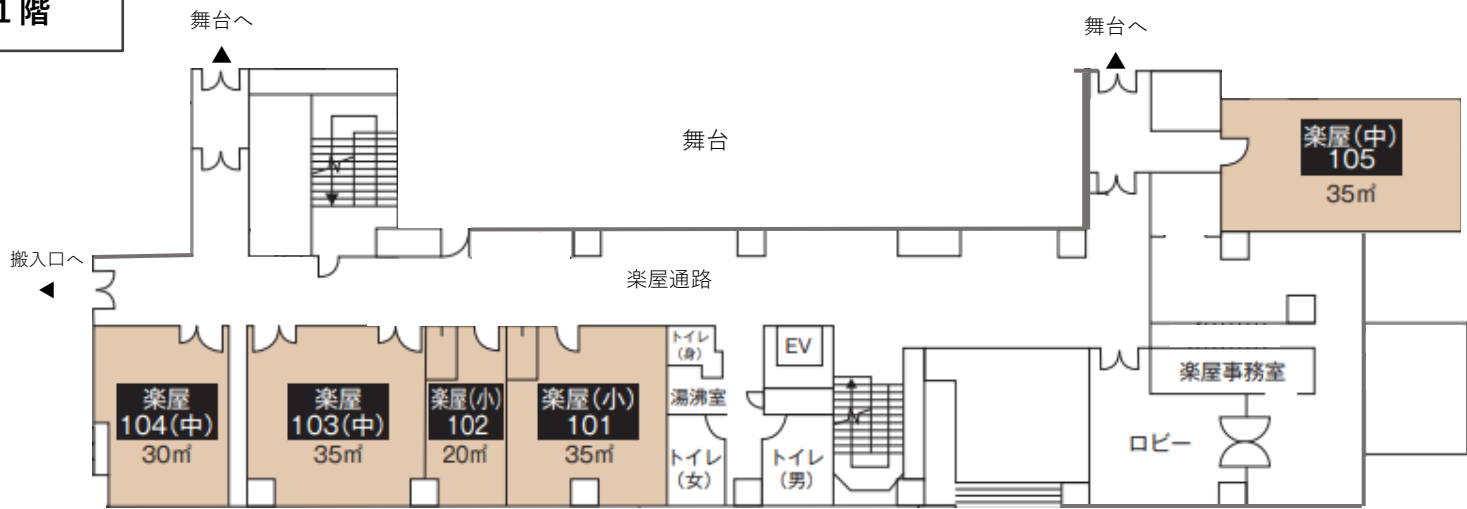

楽屋レイアウト

iichikoグランシアタ

2階

1階

地下1階