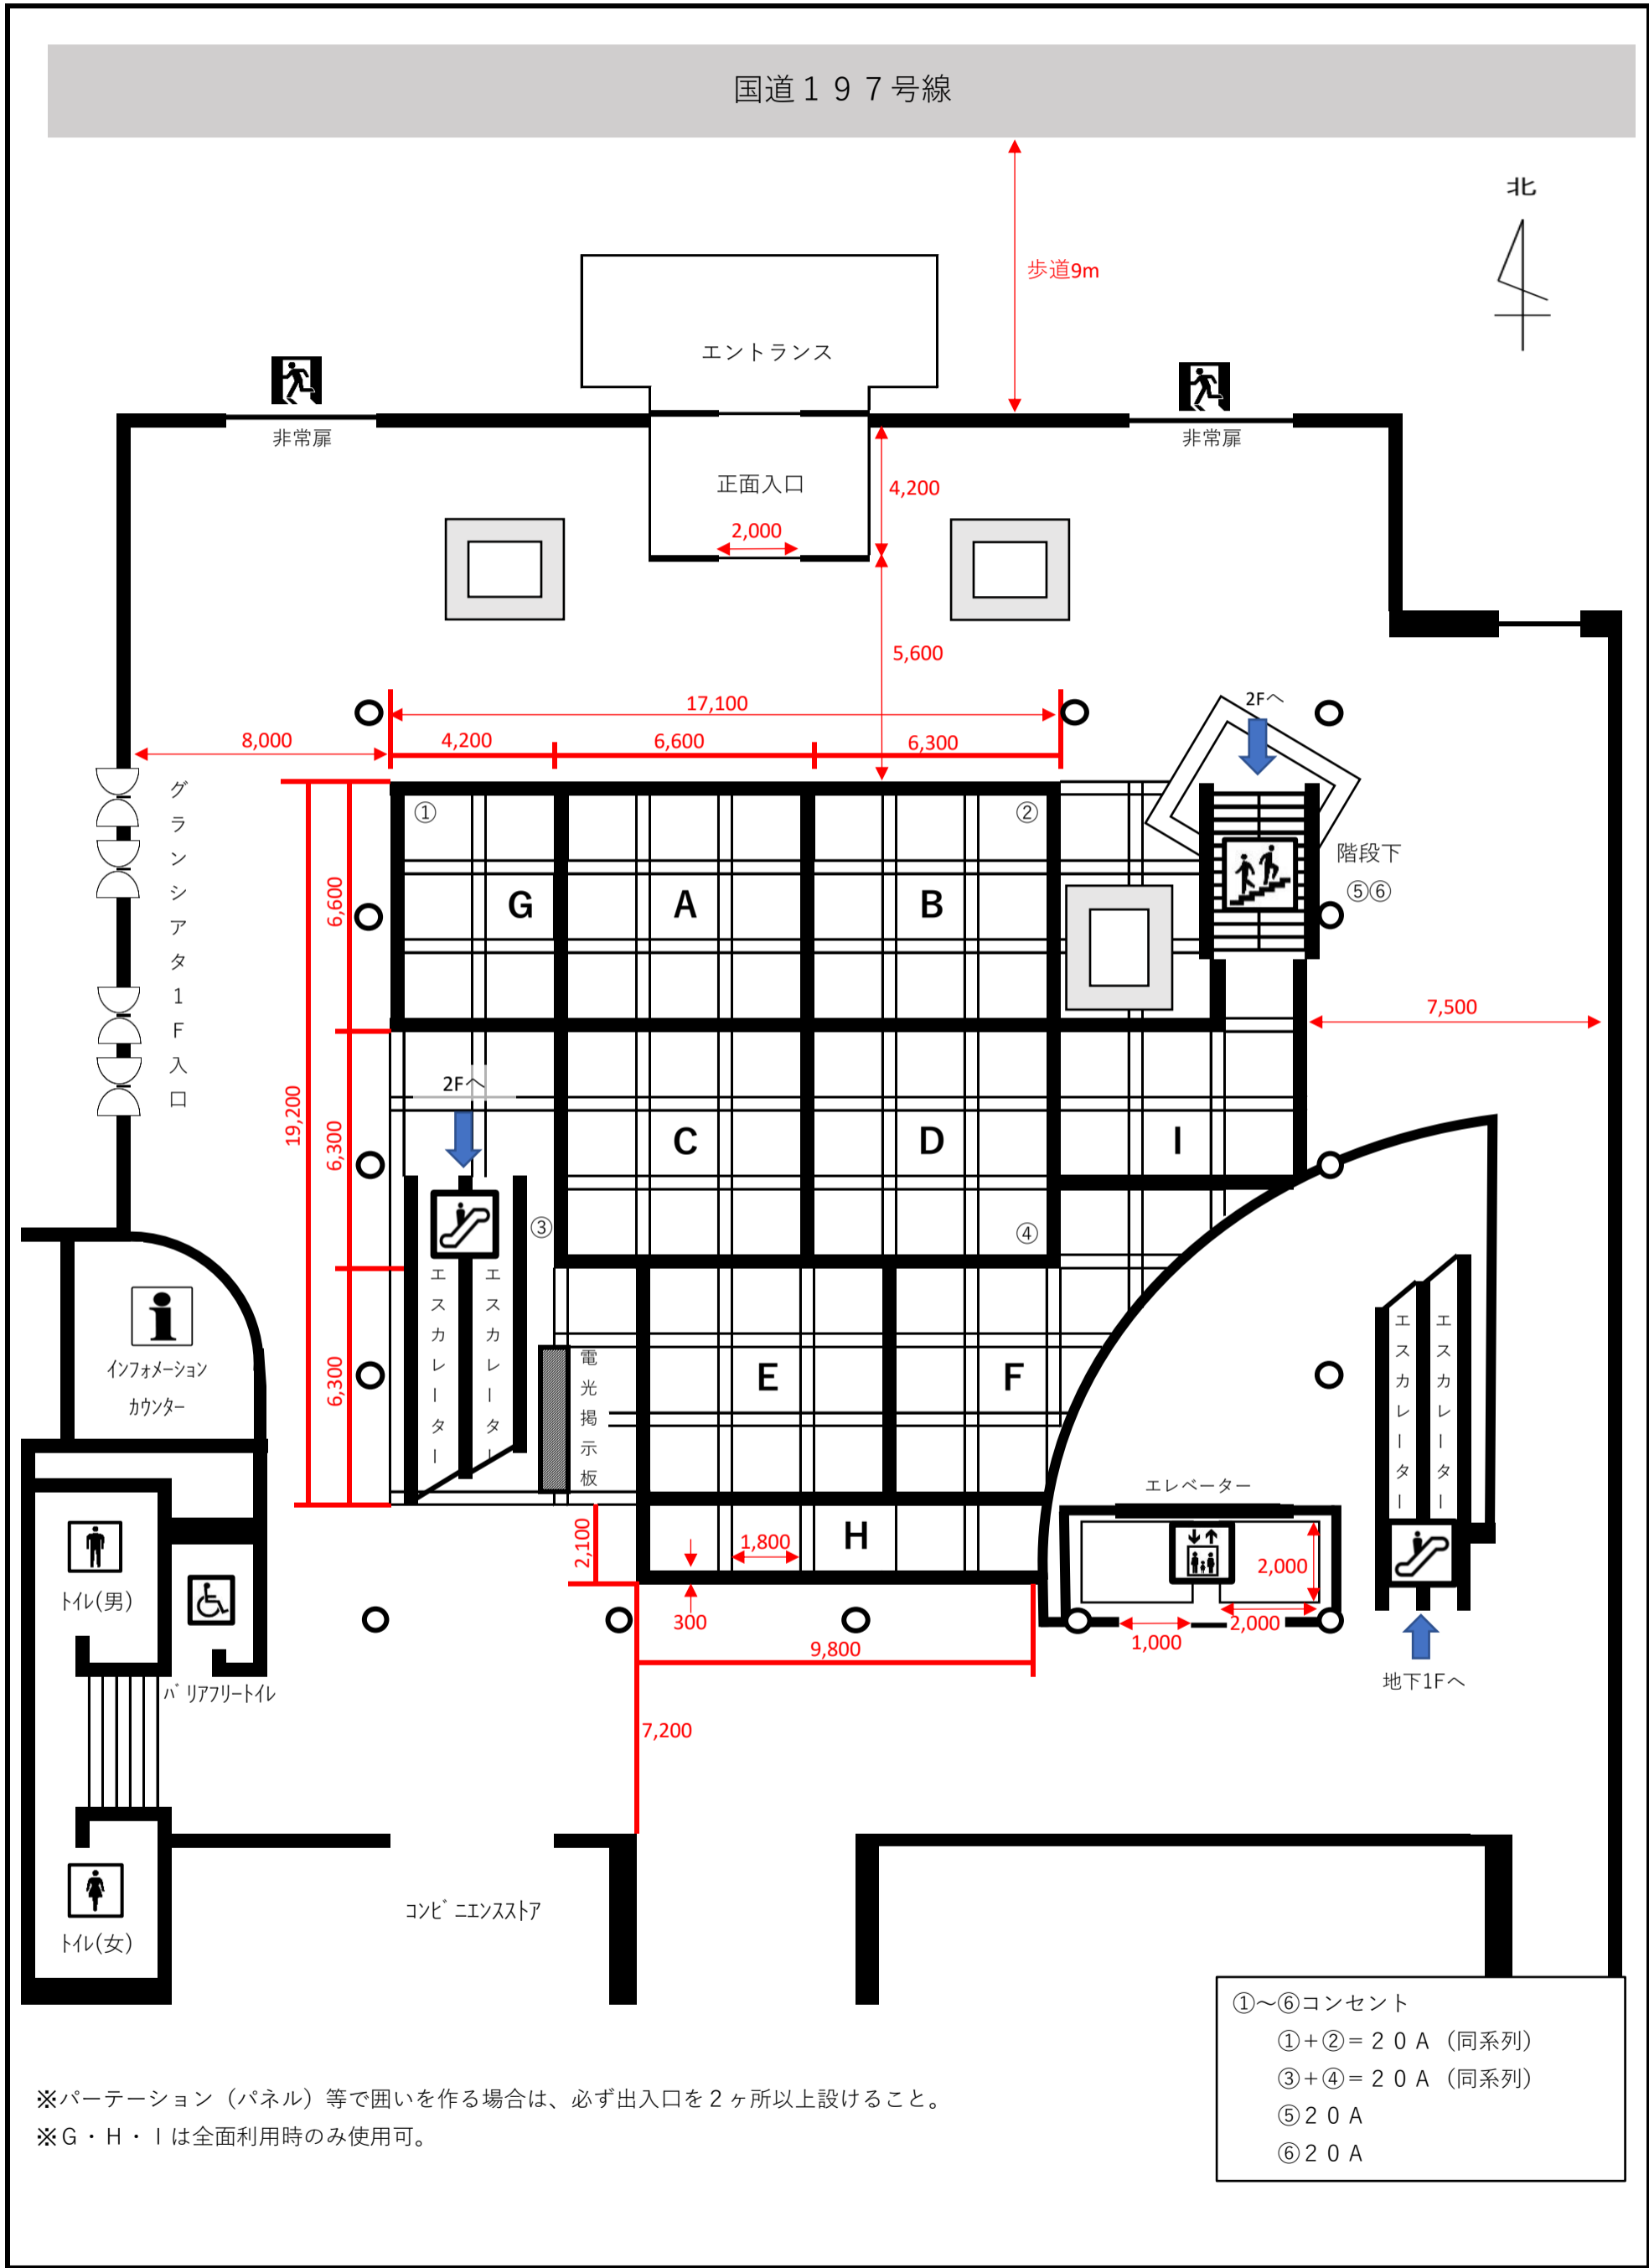

# iichikoアトリウムプラザ 平面図

|          |             |
|----------|-------------|
| ①～⑥コンセント |             |
| ①+②      | = 20A (同系列) |
| ③+④      | = 20A (同系列) |
| ⑤        | 20A         |
| ⑥        | 20A         |